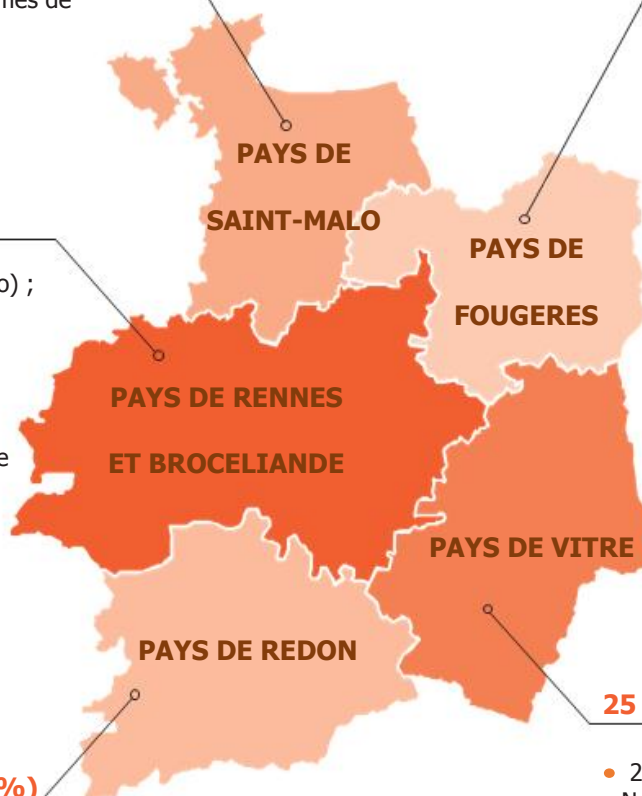

Les places d'hébergement d'urgence du département d'Ille et Vilaine

285 places

33 PLACES (12%)

- 18 places à l'AMIDS
- 11 places au Goéland
- 4 places au Goéland (femmes victimes de violences)

38 PLACES (13%)

- 9 places à l'APE2A
- 10 places à Posabitat
- 6 places à Emmaüs (Casa)
- 13 places à Louvigné-du-désert (HAP)

182 PLACES (64%)

- 9 places à l' AIS 35 (Adsao) ;
- 15 places à l'ASFAD
- 82 places à l'ASBL
- 57 places à la SEA 35
- 3 places à Coallia
- 2 places à Montauban de Bretagne (HAP)
- 2 places à Montfort-sur-Meu (HAP)
- 12 places à l'ASFAD (femmes victimes de violences)

6 PLACES (2%)

- 1 place à l' AIS 35 (femmes victime de violences)
- 4 places hivernales à Redon (HAP)
- 2 places à Bain de Bretagne (HAP)

25 PLACES (9%)

- 24 places à l' AIS 35 (Tertres Noirs)
- 1 place à Argentré du plessis (HAP)